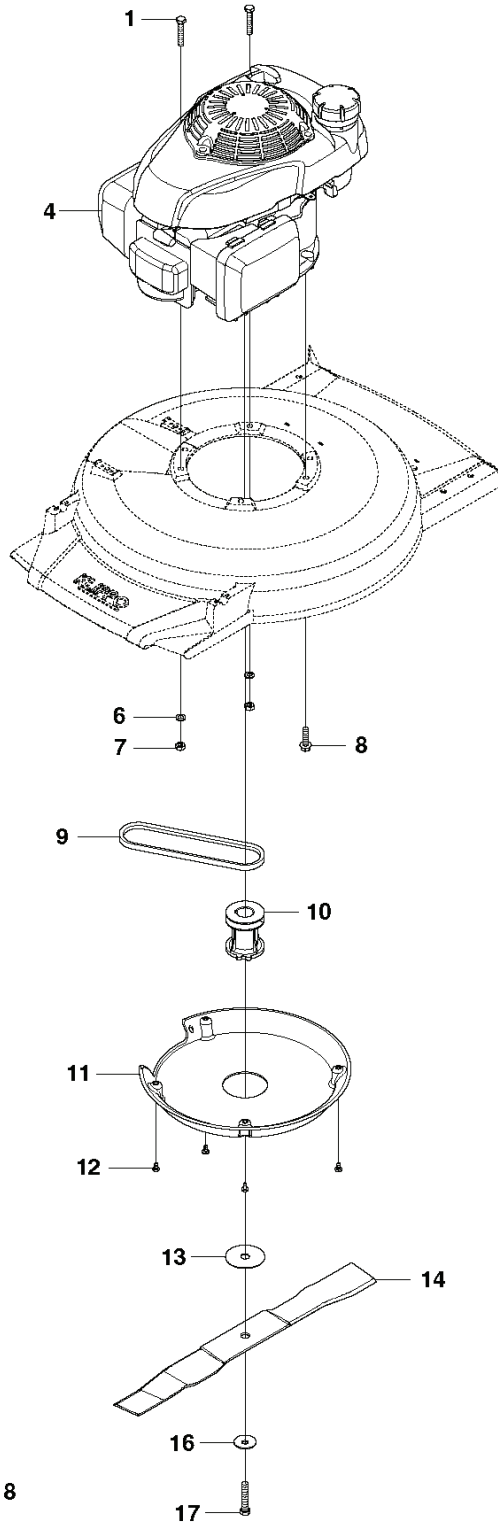

RESERVDELSKATALOG

: KLIPPO

Reservdelslista

RESERVDELSLISTA

A PRO 21 SH Classic
ENGINE

REF.	ART. NR	ARTIKELBESKRIVNING	ANMÄRKNING	KIT
1	725246151	SKRUV EHHM		2
4	.	TBD	GCV170 S4-HB-SD	1
6	734116401	BRICKA		2
7	732211801	LOCK NUT		2
8	502882901	SCREW		1
9	589571201	REM	Kit: 5254776-01 (Belt with shell)	1
10	588824001	KNIVFÄSTE		1
11	584474501	REMKÅPA		1
12	502435201	SKRUV ITXPANTT		4
13	503259401	BRICKA		1
14	502881410	MOWER BLADE		1
16	503332501	FJÄDER		1
17	504456402	SCREW EHHI		1
18	585836506	DEKAL		1

B GEAR
Mulch

REF.	ART. NR	ARTIKELBESKRIVNING	ANMÄRKNING	KIT
1	585192601	TRANSMISSION KIT		0
2	578976001	SKRUV ITXPANTT		5 1
3	578265501	KÅPA		1 1
4	504456701	SKRUV IHSCM		1 1
5	734181351	BRICKA		2 1
6	587235401	REMSKIVA		1 1
7	502880301	FJÄDER		1 1
8	503323201	PULLEY ASSY		1 1
9	503326601	FJÄDER		1 1
10	578342801	HUS KPL		1 1
11	504457301	BRICKA		1 1
12	503277101	BUSHING		2 1
13	504460801	BRICKA		1 1
14	594700501	HÄVARM		1 1
16	732251601	HEXAGON LÅSMUTTER		2 1
17	578265601	SEALING RING		1 1
18	578265401	KÅPA		1 1
19	589571001	REM	Kit: 5254799-01 (Belt with shell)	1 1
20	503317601	BARREL NUT		1 1
21	738220119	KULLAGER	6201-2RS1	1 1
22	504460601	BRICKA		1 1
23	725636951	SKRUV IHCSFM		1 1
24	503324001	FJÄDER		1 1
25	727645151	SKRUV RSQM		1 1
26	732251401	HEXAGON LÅSMUTTER		1 1
27	578265201	HUS		1 1
28	504456001	WASHER. 5X13X1		1 1
29	504461901	SKRUV IHSCM		1 1
30	503324401	BUSHING		1 1
31	503328105	WORM GEAR ASSY		1
32	585514402	PULLEY KIT		1 31
33	522546301	REMSKYDD		1 31
34	504467001	SKRUV ITXPANM		1 31
35	522635601	SKRUV ITXPANM		1 31