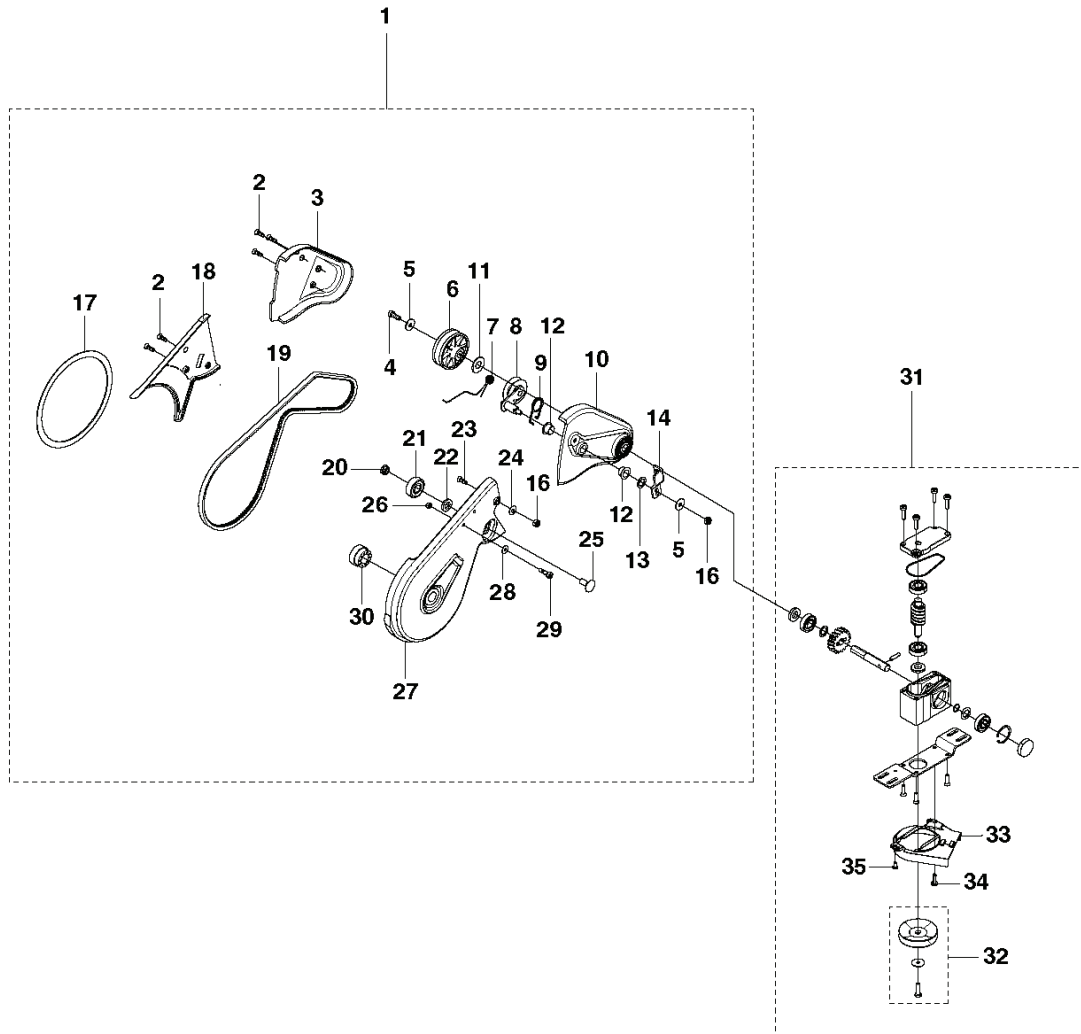

B GEAR
Mulch

REF.	ART. NR	ARTIKELBESKRIVNING	ANMÄRKNING	KIT
1	585192601	TRANSMISSION KIT		0
2	578976001	SKRUV ITXPANTT		5 1
3	578265501	KÅPA		1 1
4	504456701	SKRUV IHSCM		1 1
5	734181351	BRICKA		2 1
6	587235401	REMSKIVA		1 1
7	502880301	FJÄDER		1 1
8	503323201	PULLEY ASSY		1 1
9	503326601	FJÄDER		1 1
10	578342801	HUS KPL		1 1
11	504457301	BRICKA		1 1
12	503277101	BUSHING		2 1
13	504460801	BRICKA		1 1
14	594700501	HÄVARM		1 1
16	732251601	HEXAGON LÅSMUTTER		2 1
17	578265601	SEALING RING		1 1
18	578265401	KÅPA		1 1
19	589571001	REM	Kit: 5254799-01 (Belt with shell)	1 1
20	503317601	BARREL NUT		1 1
21	738220119	KULLAGER	6201-2RS1	1 1
22	504460601	BRICKA		1 1
23	725636951	SKRUV IHCSFM		1 1
24	503324001	FJÄDER		1 1
25	727645151	SKRUV RSQM		1 1
26	732251401	HEXAGON LÅSMUTTER		1 1
27	578265201	HUS		1 1
28	504456001	WASHER. 5X13X1		1 1
29	504461901	SKRUV IHSCM		1 1
30	503324401	BUSHING		1 1
31	503328105	WORM GEAR ASSY		1
32	585514402	PULLEY KIT		1 31
33	522546301	REMSKYDD		1 31
34	504467001	SKRUV ITXPANM		1 31
35	522635601	SKRUV ITXPANM		1 31